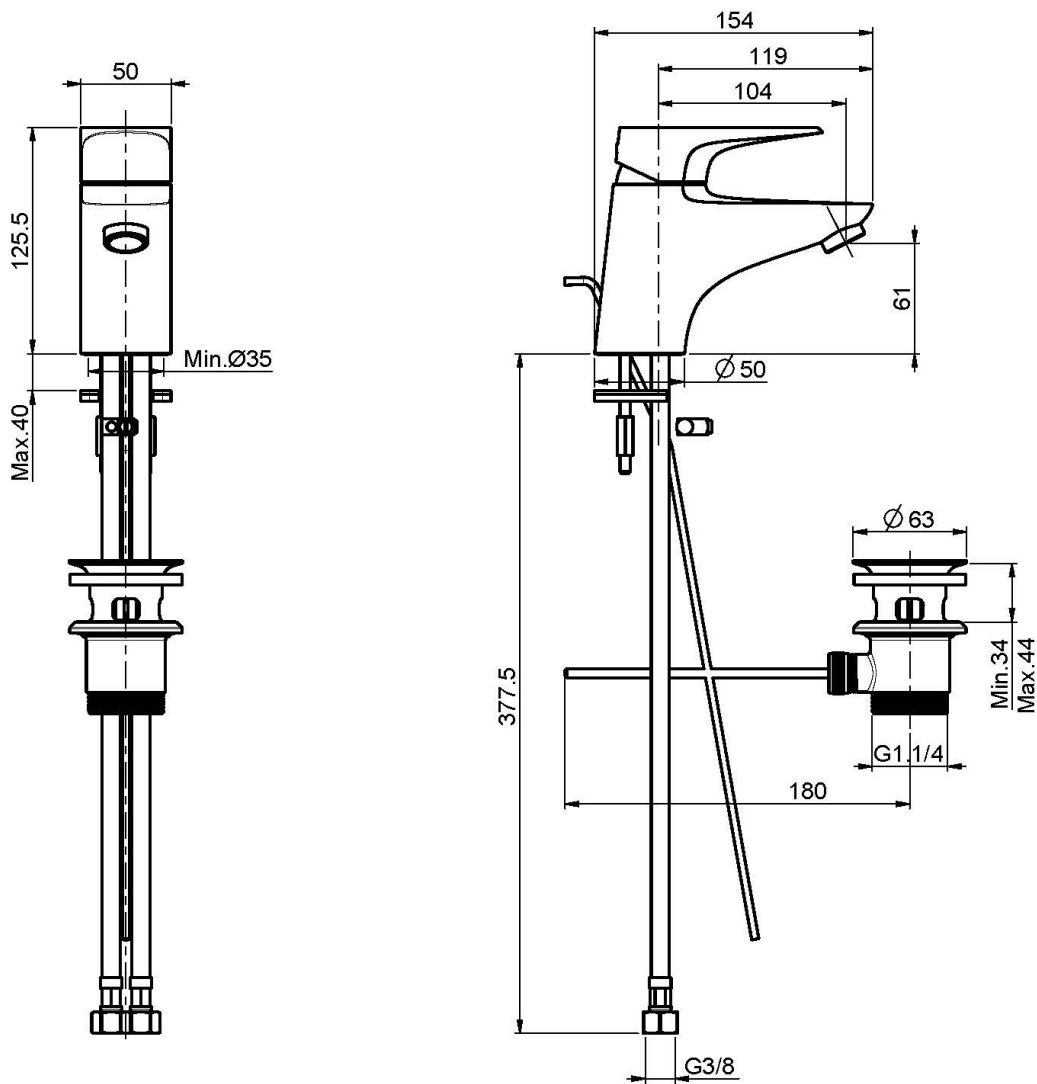

**Codice: F3701**

**SPLIT**

**Miscelatore lavabo**

- scarico 1"1/4 con troppo pieno
- n. 2 tubi di alimentazione 370 mm

**Finiture**

F3701 - Disegno tecnico

**Codice: F3702**

**SPLIT**

**Finiture**

**Miscelatore bidet**

- scarico 1"1/4 con troppo pieno
- n. 2 tubi di alimentazione 370 mm

**F3702 - Disegno tecnico**